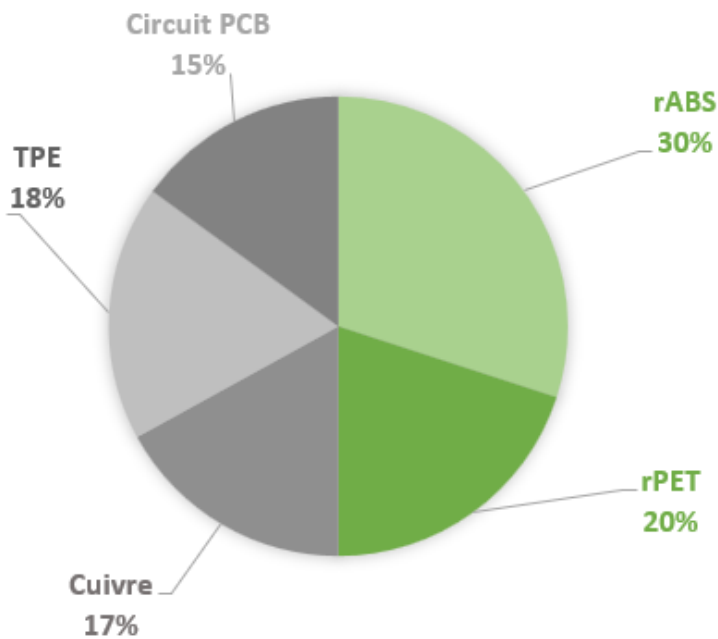

C34 - Câble montre 7-en-1

Critères	Details	Score
Matériaux éco-responsables	26-50%	4
Certification environnementale	GRS	5
Eco-transport par train	6,5x moins polluant que le bateau, 25x moins que l'avion	5
Audit social	BSCI	4
Pays d'origine	Chine	0
Fin de vie	Recyclable à 50%	4
Marquage éco-responsable	Gravure laser	5
Packaging recyclé	Etui en TPU et carton recyclé	5